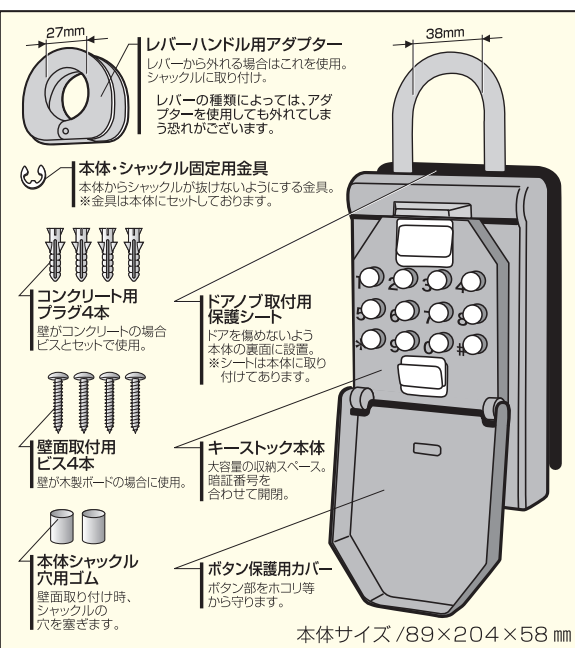

※ご使用される方によって個人差がございます、ご了承下さい。

例 指の動作: 繰り返す事で覚え易い。★ボタンは12個配列で見易く押し易い設計

- ボタン保護用カバー付なのでボタン操作時以外は、カバーで、雨・風・ホコリから操作部分を守ります。
- 大型の自動車キーやカードキー、種類によっては複数の鍵を一度に収納可能
- 暗証番号は可変式で設定も簡単! 1桁から12桁まで好きな番号に設定可能
- 暗証番号設定は4000通り以上
- レバーハンドル用アダプター付きなのでレバータイプにも取り付け可能
- 設置場所が「ドアノブ等に引っ掛けて」の取付と「壁にビス止め」との取付の2通りの方法を選べます。
- 伝言メモ紙等収納物の一時保管・受け渡しに! (防水加工はしていません)

ロック解錠はボタン
で簡単操作

シャックルを外しても使用可
ネジでコンクリート壁に!

壁に
直接取付

アダプター無しで
ドアノブに!

ドアノブに

留守中でのカギの受け渡し
店舗スタッフ内の共有物(カギ)の流れ!!

こんな時に大変便利

- 賃貸住宅、事務所等の鍵管理、受け渡しに。
- 住宅展示場等、不動産業の物件管理に。
- 緊急時、ご家族への鍵の受け渡しに。
- ヘルパーさんとの鍵の受け渡しに。
- 在宅介護での鍵管理に。

パッケージ内容

N-1267

JAN 4909314409065

台紙サイズ: 145×295×62 mm ケース入数: 10台

材質 本体 / アルミダイカスト
アダプター / ナイロン樹脂
取付用ビス / スチール
ボタン保護用カバー / PE樹脂

シャックル / スチール (焼き入れ処理)
ドアノブ取付用保護シート / EVA樹脂
コンクリート用プラグ / ナイロン樹脂
本体シャックル穴用ゴム / EPDMゴム