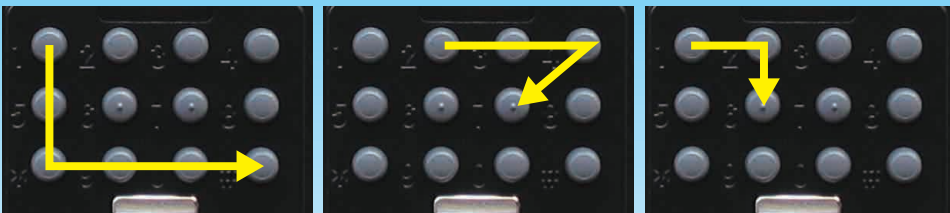

押しタイプ12ボタン

大容量 鍵の収納BOX

ボタン式 キーストック

設定方法は動画で
ご確認ください

充実の
収納力!

暗証番号
設定は
4000
通り!

特長

●暗証番号を「数字」と「位置」で覚えられますので、大切な暗証番号を忘れにくく、暗い場所でもご使用しやすくなっております。

※ご使用される方によって個人差がございます、ご了承下さい。

例 指の動作: 繰り返す事で覚え易い。★ボタンは12個配列で見易く押し易い設計

- ボタン保護用カバー付なのでボタン操作時以外は、カバーで、雨・風・ホコリから操作部分を守ります。
- 大型の自動車キーやカードキー、種類によっては複数の鍵を一度に収納可能
- 暗証番号は可変式で設定も簡単! 1桁から12桁まで好きな番号に設定可能
- 暗証番号設定は4000通り以上
- レバーハンドル用アダプター付きなのでレバータイプにも取り付け可能
- 設置場所が「ドアノブ等に引っ掛けて」の取付と「壁にビス止め」との取付の2通りの方法を選べます。
- 伝言メモ紙等収納物の一時保管・受け渡しに! (防水加工はしていません)

ロック解錠はボタン
で簡単操作

シャックルを外しても使用可
ネジでコンクリート壁に!

壁に
直接取付

アダプター無しで
ドアノブに!

ドアノブに

留守中でのカギの受け渡し
店舗スタッフ内の共有物(カギ)の流れ!!

こんな時に大変便利

- 賃貸住宅、事務所等の鍵管理、受け渡しに。
- 住宅展示場等、不動産業の物件管理に。
- 緊急時、ご家族への鍵の受け渡しに。
- ヘルパーさんとの鍵の受け渡しに。
- 在宅介護での鍵管理に。