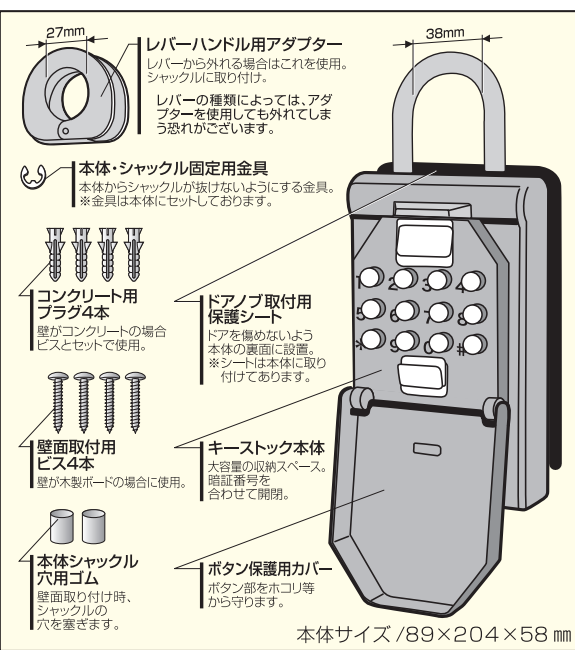

※ご使用される方によって個人差がございます、ご了承下さい。

例 指の動作: 繰り返す事で覚え易い。★ボタンは12個配列で見易く押し易い設計

- ボタン保護用カバー付なのでボタン操作時以外は、カバーで、雨・風・ホコリから操作部分を守ります。
- 大型の自動車キーやカードキー、種類によっては複数の鍵を一度に収納可能
- 暗証番号は可変式で設定も簡単! 1桁から12桁まで好きな番号に設定可能
- 暗証番号設定は4000通り以上
- レバーハンドル用アダプター付きなのでレバータイプにも取り付け可能
- 設置場所が「ドアノブ等に引っ掛けて」の取付と「壁にビス止め」との取付の2通りの方法を選べます。
- 伝言メモ紙等収納物の一時保管・受け渡しに! (防水加工はしていません)

ロック解錠はボタン
で簡単操作

シャックルを外しても使用可
ネジでコンクリート壁に!

壁に直接取付

アダプター無しで
ドアノブに!

ドアノブに

留守中でのカギの受け渡し
店舗スタッフ内の共有物(カギ)の流れ!!

こんな時に大変便利

- 賃貸住宅、事務所等の鍵管理、受け渡しに。
- 住宅展示場等、不動産業の物件管理に。
- 緊急時、ご家族への鍵の受け渡しに。
- ヘルパーさんとの鍵の受け渡しに。
- 在宅介護での鍵管理に。

使用例(室外機置場・門扉)

パッケージ内容

N-1267

JAN 4909314409065

台紙サイズ: 145×295×62 mm ケース入数: 10台

材質 本体 / アルミダイカスト
アダプター / ナイロン樹脂
取付用ビス / スチール
ボタン保護用カバー / PE樹脂

シャックル / スチール (焼き入れ処理)
ドアノブ取付用保護シート / EVA樹脂
コンクリート用プラグ / ナイロン樹脂
本体シャックル穴用ゴム / EPDM ゴム