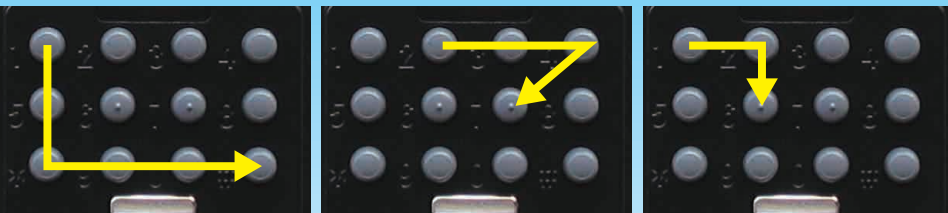

押しタイプ12ボタン

大容量 鍵の収納BOX

ボタン式 キーストック

設定方法は動画で
ご確認ください

充実の
収納力!

暗証番号
設定は
4000
通り!

特長

●暗証番号を「数字」と「位置」で覚えられますので、大切な暗証番号を忘れにくく、暗い場所でもご使用しやすくなっております。

※ご使用される方によって個人差がございます、ご了承下さい。

例 指の動作: 繰り返す事で覚え易い。★ボタンは12個配列で見易く押し易い設計

- ボタン保護用カバー付なのでボタン操作時以外は、カバーで、雨・風・ホコリから操作部分を守ります。
- 大型の自動車キーやカードキー、種類によっては複数の鍵を一度に収納可能
- 暗証番号は可変式で設定も簡単! 1桁から12桁まで好きな番号に設定可能
- 暗証番号設定は4000通り以上
- レバーハンドル用アダプター付きなのでレバータイプにも取り付け可能
- 設置場所が「ドアノブ等に引っ掛けて」の取付と「壁にビス止め」との取付の2通りの方法を選べます。
- 伝言メモ紙等収納物の一時保管・受け渡しに! (防水加工はしていません)

ロック解錠はボタン
で簡単操作

シャックルを外しても使用可
ネジでコンクリート壁に!

壁に直接取付

アダプター無しで
ドアノブに!

ドアノブに

留守中でのカギの受け渡し
店舗スタッフ内の共有物(カギ)の流れ!!

こんな時に大変便利

- 賃貸住宅、事務所等の鍵管理、受け渡しに。
- 住宅展示場等、不動産業の物件管理に。
- 緊急時、ご家族への鍵の受け渡しに。
- ヘルパーさんとの鍵の受け渡しに。
- 在宅介護での鍵管理に。