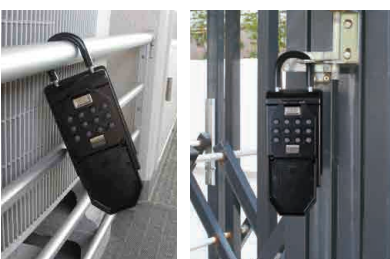

押しタイプ12ボタン

大容量 鍵の収納BOX

ボタン式 キーストック

設定方法は動画で
ご確認ください

充実の
収納力!

暗証番号
設定は
4000
通り!

特長

●暗証番号を「数字」と「位置」で覚えられますので、大切な暗証番号を忘れにくく、暗い場所でもご使用しやすくなっております。

※ご使用される方によって個人差がございます、ご了承下さい。

例 指の動作: 繰り返す事で覚え易い。★ボタンは12個配列で見易く押し易い設計

- ボタン保護用カバー付なのでボタン操作時以外は、カバーで、雨・風・ホコリから操作部分を守ります。
- 大型の自動車キーやカードキー、種類によっては複数の鍵を一度に収納可能
- 暗証番号は可変式で設定も簡単! 1桁から12桁まで好きな番号に設定可能
- 暗証番号設定は4000通り以上
- レバーハンドル用アダプター付きなのでレバータイプにも取り付け可能
- 設置場所が「ドアノブ等に引っ掛けて」の取付と「壁にビス止め」との取付の2通りの方法を選べます。
- 伝言メモ紙等収納物の一時保管・受け渡しに! (防水加工はしていません)

ロック解錠はボタン
で簡単操作

シャックルを外しても使用可
ネジでコンクリート壁に!

壁に直接取付

アダプター無しで
ドアノブに!

ドアノブに

留守中でのカギの受け渡し
店舗スタッフ内の共有物(カギ)の流れ!!

こんな時に大変便利

- 賃貸住宅、事務所等の鍵管理、受け渡しに。
- 住宅展示場等、不動産業の物件管理に。
- 緊急時、ご家族への鍵の受け渡しに。
- ヘルパーさんとの鍵の受け渡しに。
- 在宅介護での鍵管理に。

使用例(室外機置場・門扉)

パッケージ内容

N-1267

JAN 4909314409065

台紙サイズ: 145×295×62 mm ケース入数: 10台

材質 本体 / アルミダイカスト
アダプター / ナイロン樹脂
取付用ビス / スチール
ボタン保護用カバー / PE樹脂

シャックル / スチール (焼き入れ処理)
ドアノブ取付用保護シート / EVA樹脂
コンクリート用プラグ / ナイロン樹脂
本体シャックル穴用ゴム / EPDM ゴム