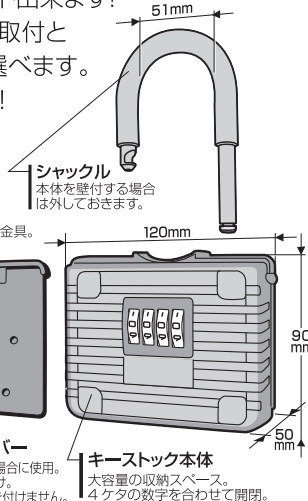

安心。快適。豊かなくらし。

Nomura tec

鍵の収納BOX

大容量

キーストックBIG

®

外径
48.6mmの
単管パイプ
に対応

NS-1264

現場事務所や建設等の
重機等の
カギの保管・
受け渡しに!

工事現場に、壁に取り付けできる!

コンクリート壁取り
付け用プラグ付属

鍵、カードキー、
伝言メモ等色々
収納できる
大容量!

単管パイプに

フェンスに

鉄柵に

- 工事現場の単管パイプ(径 48.6mm)に取付可能
- ダイヤルが大きくなって(当社比)回しやすい
- ※工事作業中等に作業の方は手袋を外さなくても扱える
- 大容量の収納力!工事現場等では、事務所の鍵以外に、建設機械に重機・トラックの鍵等複数の鍵を一度に収納可能(カードキーの収納も可)
- 施錠・解錠はダイヤル式でキーは不要!
- ダイヤルを上向きに回すと「0」の位置で止まりますので、夜間など番号が確認しにくい場合でもダイヤルが合わせやすくなっております。
- 暗証番号は可変式で自分の好きな番号にセット出来ます!
- 設置場所が「シャックル(ツル)を使用して」の取付と「壁にビス止め」との取付の2通りの方法を選べます。
- 伝言メモ紙等収納物の一時保管・受け渡しに!(防水加工はしておりません)
- 南京錠としても使用可能

パッケージ内容

- 本体・シャックル固定用金具
本体からシャックルが抜けないようにする金具。

壁面取付用ビス4本
壁が木製ボードの場合に使用。

コンクリート用プラグ4本
壁がコンクリートの場合ビスとセットで使用。

ダイヤルが大きくなっている
ので(当社比)手袋をしたままでも扱えます

可変式ダイヤル
ダイヤルは自分で設定可
番号は10000通り!

大容量の収納
1度に収納できる小物例(最大)

材質
本体 / 亜鉛ダイカスト
シャックル / スチール(焼き入れ処理)
壁付用ラバーカバー / 合成ゴム
取付用ビス / スチール
コンクリート用プラグ / ABS 樹脂