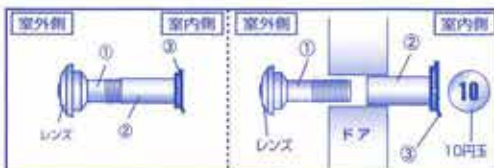

取替カンタン

外せない!!

今ついているスコップを**防犯スコップ**に**取替え!**

広角空転式 ドアスコップ160

PAT.

- 特
- 外側からスコップは、空転機構式だから外れないので安心です。(スコップを外して工具でカギを解錠し侵入する。)
 - 視野は160° 広角なので訪問者の全身を確認できます。
 - ドア厚 (23mm~38mm) まで取付可能
 - のぞき防止カバー付き

取り付けかた ※図をよく見て取りつけて下さい。

- コイン等を使用し現在のドアスコップを取り外します。バックから本体を取り出し①のパイプと②のパイプのネジをゆるめて分離します。③ののぞき防止カバーはそのままの状態にしておいて下さい。
- ドアへの取り付けは①のパイプはドア外側より②のパイプはドア内側より入れて図の様に10円玉等でねじ込みます。

使用上の注意

- 取付けの際レンズ部をたいたり強く押しますとレンズが割れる場合がありますのでご注意ください。
- のぞく時、目を突かぬようご注意ください。