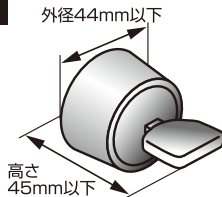

取付条件

- 外径 44mm 以下の高さ 45mm のサムターンに使用できます。(図 1)
  (注) 形状により取り付けできない場合があります。
- サムターンの位置を中心として、図 2 のスペースがあれば取り付きます。

図 1