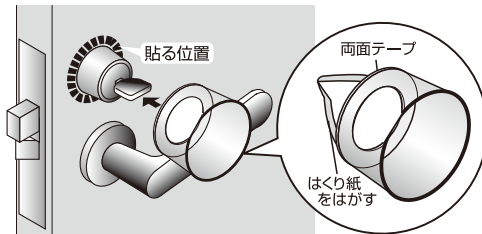

取付方法

- ① サムターンの周囲のほこりや汚れをよく拭き取ってください。
- ② 裏面の両面テープのはくり紙をよくはがし、取り付けてください。

※参考

本品は一部の侵入手口に対する応急処置です。その他の進入手口を考慮して、ワンドア・ツーロックなど補助錠を取り付けることをお勧めいたします。