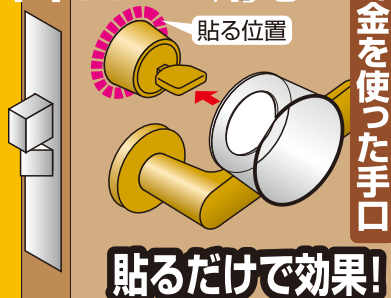

貼るだけで効果!

サムターン回しによる外部からのカギあけを防ぎます。

ドアの外部からのサムターン(つまみ)回しを防ぎます。

取付説明書

台紙

カバー

取付条件

- 外径 44mm 以下の高さ 45mm のサムターンに使用できます。(図 1)
  (注) 形状により取り付けできない場合があります。
- サムターンの位置を中心として、図 2 のスペースがあれば取り付きます。