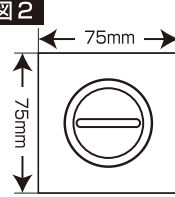

防犯

サムターン回しにご用心!

泥棒の新たな手口

サムターン 回し防止具

ドアの隙間及び防犯メガネ・ポストロ口からのサムターン回しにマッパ!

簡単取付

開錠工具による不正操作からサムターンを守る!

貼るだけで効果!

サムターン回しによる外部からのカギあけを防ぎます。

ドアの外部からのサムターン(つまみ)回しを防ぎます。

取付説明書

台紙

カバー

取付条件

- 外径 44mm 以下の高さ 45mm のサムターンに使用できます。(図 1)
  (注) 形状により取り付けできない場合があります。
- サムターンの位置を中心として、図 2 のスペースがあれば取り付きます。

図 2

取付方法

- ① サムターンの周囲のほこりや汚れをよく拭き取ってください。
- ② 裏面の両面テープのはくり紙をよくはがし、取り付けてください。

※参考

本品は一部の侵入手口に対する応急処置です。その他の進入手口を考慮して、ワンドア・ツーロックなど補助錠を取り付けることをお勧めいたします。

注意

- サムターンのサイズによっては、本製品の機能を発揮できない場合があります。
- 本製品は補助具ですので万一の事故、犯罪、トラブル等が発生した場合の損害は補償致しかねますので、あらかじめ御了承下さい。

MADE IN TAIWAN

材質 本体：ポリカーボネイト樹脂
両面テープ

株式会社 ノムラテック

N-2072

4 560127 991019