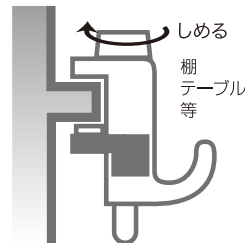

### 取り付けられる場所

カモイ、窓枠、棚、テーブル等、上下の中が5mm〜40mm迄取り付け可能

### 取り付け方

上部のネジをゆるめ、カモイなどにくわえるようにあて、ネジを締め付ける。取り付け板が薄い場合、ネジをゆるめ、取り付け場所の棧の厚さに合わせて、のパーツの向きを変え、ネジを回して下さい。

\*付属のビニールキャップは取り付け後ネジの部分に安全のため差し込んで下さい。

### 厚めの棧の場合 (20mm〜40mm)

### 薄めの棧の場合 (20mm未満)

●40mmを超える場合には取り付け出来ません。