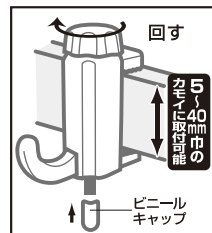

快 適 便 利

らくらくカモイフック

カモイ窓枠、棚に!
棧(サン)、テーブルに!

2個入

5
〜
40mm
中の
カモイに
取付可能

は
さん
で
ネ
ジ
を
回
す
だ
け
!

取
付
簡
単
!

安全のための
ゴムキャップ付

耐
荷
重
1.5kg

らくらく カモイフック

2個入

材質:ABS樹脂
耐荷重:1.5kg(1個)

特長

はさんで回すだけで、キズがつかず取り付けカンタン

取り付けられる場所

カモイ、窓枠、棚、テーブル等、上下の中が5mm〜40mm迄取り付け可能

取り付け方

上部のネジをゆるめ、カモイなどにくわえるようにあて、ネジを締め付ける。取り付け板が薄い場合、ネジをゆるめ、取り付け場所の棧の厚さに合わせて、のパーツの向きを変え、ネジを回して下さい。

*付属のビニールキャップは取り付け後ネジの部分に安全のため差し込んで下さい。

厚めの棧の場合 (20mm〜40mm)

薄めの棧の場合 (20mm未満)

●40mmを超える場合には取り付け出来ません。

ご使用上の注意

1. フック部に物干しロープを張るなどの使い方はおさ下さい。
  2. 荷重制限をおまもり下さい。
  3. 貴重品、ワレ物、高価な品物は、掛けないで下さい。
  4. ご使用中、ゆるむ場合がありますので、締めなおして下さい。
2. *本製品は耐久性には問題ない強度を保っておりますが、ご使用頻度やご使用状況によって、商品の破損や故障の可能性もございます。あくまで目安ですが1年以上の商品保証は出来かねますので予めご了承下さい。
   (1年未満であっても、製品の使用状況や頻度によって保証出来ない場合もございます)

N-3312

4 909314 510426

●お問い合わせは

販売元 お問い合わせ先
株式会社 ノムラテック
〒544-0012 大阪府生野区狭西4丁目4番26号
TEL.(06)6756-7301 FAX.(06)6756-7311
URL <http://www.nomuratec.co.jp>