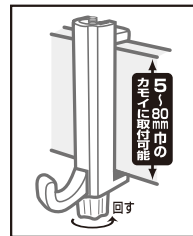

らくらくロング カモイフック

2個入

材質:ABS樹脂
耐荷重:1.5kg(1個)

特長

はさんで回すだけで、キズがつかず取り付けカンタン

取り付けられる場所

カモイ、窓枠、棚、テーブル等、上下の中が5mm~80mm迄取り付け可能

取り付け方

下部のネジをゆるめ、カモイなどにくわえるようにあて、ネジで締め付ける。取り付けの板が薄い場合、ネジをゆるめ、取り付け場所の棧の厚さに合わせて、のパーツの向きを変え、ネジを回して下さい。

フック中の調整方法

(左に回すと広く、右に回すと狭くなります。)

厚めの棧の場合

(20mm~80mm)

●80mmを超える場合には取り付け出来ません。

薄めの棧の場合

(20mm未満)