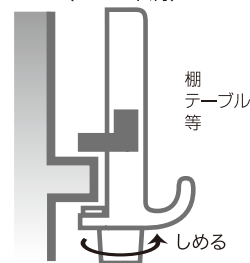

下部のネジをゆるめ、カモイなどにくわえるようにあて、ネジで締め付ける。取り付けの板が薄い場合、ネジをゆるめ、取り付け場所の棧の厚さに合わせて、のパーツの向きを変え、ネジを回して下さい。

フック中の調整方法

(左に回すと広く、右に回すと狭くなります。)

厚めの棧の場合

(20mm~80mm)

●80mmを超える場合には取り付け出来ません。

薄めの棧の場合

(20mm未満)