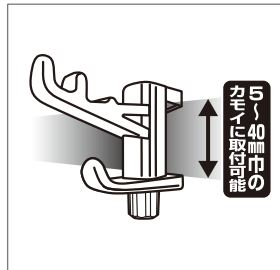

カモイダブルフック

5～40mm巾の
カモイ・棧に取付可能

はさんで
ネジを
回すだけ!

フックに溝が付いているので、ハンガーを重ねて掛けても外しやすい。

ドライバーの溝が付いているので、締めやすい

カモイダブルフック

材質：ABS樹脂
耐荷重：1.5kg

特長

はさんで回すだけで、キズがつかず取り付けカンタン

取り付け可能場所

カモイ、窓枠、棚、テーブル等、上下の幅が5mm～40mm迄取り付け可能

取り付け方

下部のネジをゆるめ、カモイなどにくわえるようにあて、ネジを締め付ける。取り付け板が薄い場合、ネジをゆるめ、取り付け場所の棧の厚さに合わせて、**■**のパーツの向きを変え、ネジを回して下さい。

厚めの棧の場合

(20mm～40mm)

窓枠、カモイ 等

しめる

薄めの棧の場合

(20mm未満)

棚、テーブル 等

しめる

40mm越える場合は取り付け出来ません

ご使用上の注意

- ①フック部に物干しロープを張るなどの使い方はおさげ下さい。
 - ②荷重制限をおまもり下さい。
 - ③貴重品、ワレ物、高額な品物は、掛けないで下さい。
 - ④ご使用中、ゆるむ場合がありますので、締めなおして下さい。
- ※本製品は耐久性には問題無い強度を保っておりますが、ご使用頻度やご使用状況によって、商品の破損や故障の可能性もございます。あくまで目安ですが1年以上の商品保障は出来かねますので予めご了承下さい。
(1年未満であっても、製品の使用状況や頻度によって保証出来ない場合がございます)