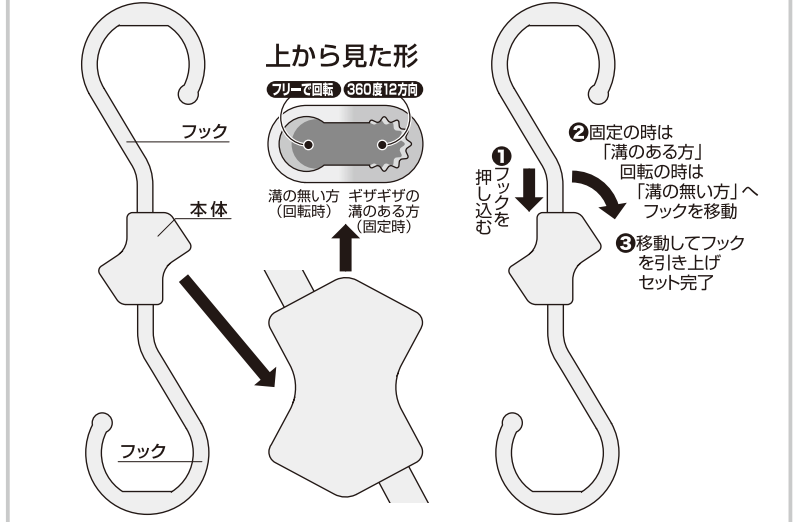

### 取り付け場所

お部屋や脱衣場・作業場の収納に  
※パイプラック・クローゼット  
パイプ・物干し竿・カーテン  
レール・長押等

### ご使用方法

フックを移動して、フックを固定・回転・垂直掛け・斜め掛けを行なえます。

フラットで安定  
しやすい設計

使用方法  
など(動画)

上から見た図  
上下共この形状

フリーで回転と  
360度12方向  
お好きな向きで  
固定ができる!

### ●フックの固定・回転のセット方法