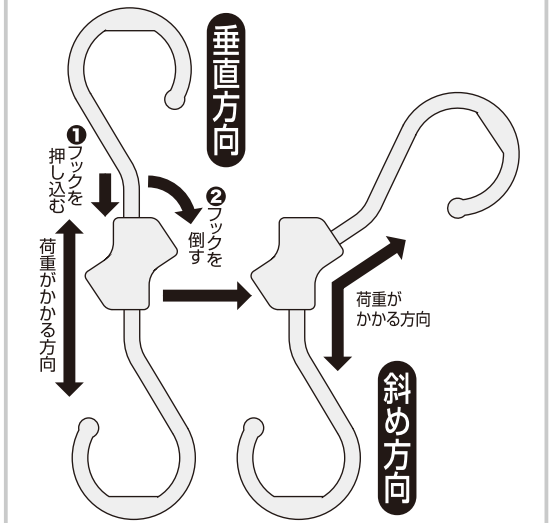

### ●フックの固定・回転のセット方法

### ●12方向OK!

フック固定時、フックの向きは「12方向」選べます。  
※お好きな角度で溝に合わせてセットして下さい。

横から見た回転イメージ

斜めから見たイメージ

### ●フックの垂直掛け・斜め掛けのセット方法

耐荷重 | 垂直掛け3kg  
斜め掛け2kg

斜め掛けもできて  
フックが固定できる  
のはコレだけ!

実用新案権申請済