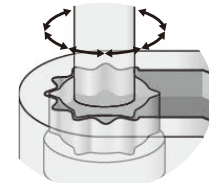

### ご使用方法

フックを移動して、フックを固定・回転・垂直掛け・斜め掛けを行なえます。

フラットで安定  
しやすい設計

使用方法  
など(動画)

上から見た図  
上下共この形状

フリーで回転と  
360度12方向  
お好きな向きで  
固定ができる!

### ●フックの固定・回転のセット方法

### ●12方向OK!

フック固定時、フックの向きは「12方向」選べます。  
※お好きな角度で溝に合わせてセットして下さい。

横から見た回転イメージ

斜めから見たイメージ