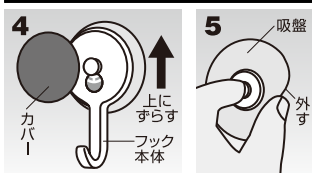

取りはずし方

カバーを外してフック本体を上にはずすとフックだけが外れますので、その後取り付け面に残った吸盤を、側面から「めくる」ように外してください。

※フックの荷重を掛ける部分は「フックの先端付近」でなく「フックの根本付近」になるようご注意ください。
※吸着状態が「弱い」と感じられた場合は、一度「フック本体」と「吸盤」を外して頂き（フック本体を上にはずらすと外れます）、吸盤のみを取り付け面にしっかり押し付けた後、フック本体を下にはずしながらセットしてください。一度外れた吸盤面が汚れている場合は「水洗い」して良く乾かしてからご使用ください。

取り付けられる所

- ●吸盤より大きなタイル
- ●アクリル
- ●プラスチック
- ●合成樹脂
- ●鏡
- ●その他、光沢のある平滑面

取り付けられない所

- ●木壁
- ●しっくい
- ●モルタル
- ●すりガラス
- ●その他、凸凹、ザラツキつや消し、キズ、穴のある面
- ●直射日光の当たる場所

ご使用上の注意

●本製品は屋内用です。●取り付け面にホコリ・汚れ・湿気・ワックス・凹凸等がありますと吸着力が低下し、ズレ落ちたり落下の原因となりますので、取り付け面を清掃のうえ表面を充分確認して取り付けを行ってください。●万一の落下、脱落に備えて、本製品を取り付けた下方周辺には「人がいない事・壊れ物等置かない事」等考慮して安全に充分配慮したご使用をお願いします。●荷重制限をお守りください。●フックを激しく引いたり、ぶら下がったりすると、突然外れてケガをする危険がありますので、絶対にしないでください。●時計やガラス製品・鏡・貴重品など、壊れやすいものは、本製品には使用しないでください。●火気の付近でのご使用はおやめください。●フックを横向きや斜めで使用すると外れやすくなります。真下に荷重がかかるようにしてください。●設置後はしっかりと取り付けられているのを確認のうえご使用ください。●使用期間に関係なく、本製品をご使用頂いた後に取り付け面に異常や破損が見られましても、一切の保証は出来かねますので、予めご了承のうえご使用ください。●本製品は時間経過や取り付け場所の環境等の影響で吸盤が外れる恐れがあります。定期的な吸着状況をご確認のうえご使用ください。万が一脱落によるご使用品及び建物の破損(床等)の事故についての保証は出来かねますので、ご了承の程お願い申し上げます。●直射日光の当たる場所及び窓ガラス等では使用しないでください。「吸盤のレンズ効果」で発火する恐れがあります。

【材質】フック / ABS・TPR 吸盤 / SPS・TPE クリアカバー / PET

発売元 お問い合わせ先
株式会社 ノムラテック
〒544-0012 大阪市生野区黄西4丁目4番26号
TEL.(06)6756-7301 FAX.(06)6756-7311
URL https://www.nomuratec.co.jp

N-5001 ホワイト
4 909314 310569

MADE IN TAIWAN

Suction Hook

安心、快適。豊かにならし。