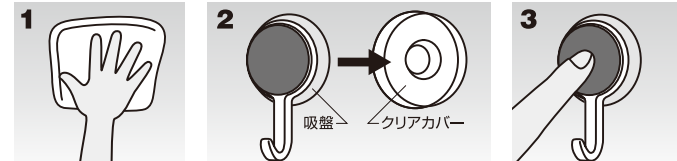

Suction Hook

安心、快適。豊かにならし。

取り付け方

※吸着の際は、使用時フックが真っ直ぐになるよう、上下方向を間違えないように取り付けてください。

取り付け面のホコリ、汚れ、油分、水分を充分に取り除きキレイにします。
吸盤面を保護している「クリアカバー」を外します。
取り付け面に「吸盤全体」がしっかり吸着するように、中心から左右上下均等にしっかり押しつけます。

取りはずし方

カバーを外してフック本体を上にはずすとフックだけが外れますので、その後取り付け面に残った吸盤を、側面から「めくる」ように外してください。