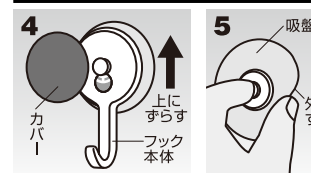

Suction Hook

安心、快適。豊かにならし。

取り付け方

※吸着の際は、使用時フックが真っ直ぐになるよう、上下方向を間違えないように取り付けてください。

取り付け面のホコリ、汚れ、油分、水分を充分に取り除きキレイにします。
吸盤面を保護している「クリアカバー」を外します。
取り付け面に「吸盤全体」がしっかり吸着するように、中心から左右上下均等にしっかり押しつけます。

取りはずし方

カバーを外してフック本体を上にはずすとフックだけが外れますので、その後取り付け面に残った吸盤を、側面から「めくる」ように外してください。

※フックの荷重を掛ける部分は「フックの先端付近」でなく「フックの根本付近」になるようご注意ください。
※吸着状態が「弱い」と感じられた場合は、一度「フック本体」と「吸盤」を外して頂き（フック本体を上にはずらすと外れます）、吸盤のみを取り付け面にしっかり押し付けた後、フック本体を下にはずしながらセットしてください。一度外れた吸盤面が汚れている場合は「水洗い」して良く乾かしてからご使用ください。

取り付けられる所