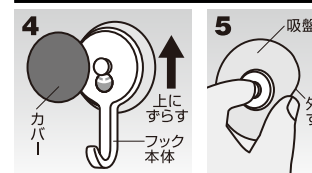

Suction Hook

安心、快適。豊かにならし。

取り付け方

※吸着の際は、使用時フックが真っ直ぐになるよう、上下方向を間違えないように取り付けてください。

取り付け面のホコリ、汚れ、油分、水分を充分に取り除きキレイにします。
吸盤面を保護している「クリアカバー」を外します。
取り付け面に「吸盤全体」がしっかり吸着するように、中心から左右上下均等にしっかり押しつけます。

取りはずし方

カバーを外してフック本体を上にはずすとフックだけが外れますので、その後取り付け面に残った吸盤を、側面から「めくる」ように外してください。

※フックの荷重を掛ける部分は「フックの先端付近」でなく「フックの根本付近」になるようご注意ください。
※吸着状態が「弱い」と感じられた場合は、一度「フック本体」と「吸盤」を外して頂き（フック本体を上にはずらすと外れます）、吸盤のみを取り付け面にしっかり押し付けた後、フック本体を下にはずしながらセットしてください。一度外れた吸盤面が汚れている場合は「水洗い」して良く乾かしてからご使用ください。

取り付けられる所