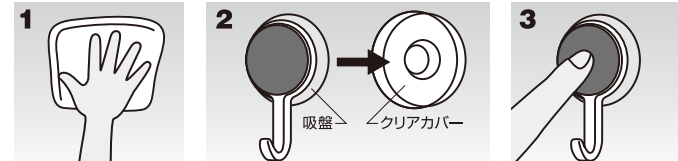

- 吸盤より大きなタイル
- アクリル
- プラスチック
- 合成樹脂
- 鏡
- その他、光沢のある平滑面

取り付けられない所

- 木壁
- しっくい
- モルタル
- すりガラス
- その他、凸凹、ザラツキつや消し、キズ、穴のある面
- 直射日光の当たる場所

ご使用上の注意

●本製品は屋内用です。●取り付け面にホコリ・汚れ・湿気・ワックス・凹凸等がありますと吸着力が低下し、ズレ落ちたり落下の原因となりますので、取り付け面を清掃のうえ表面を充分確認して取り付けを行ってください。●万一の落下、脱落に備えて、本製品を取り付けた下方周辺には「人がいない事・壊れ物等置かない事」等考慮して安全に充分配慮したご使用をお願いします。●荷重制限をお守りください。●フックを激しく引いたり、ぶら下がったりすると、突然外れてケガをする危険がありますので、絶対にしないでください。●時計やガラス製品・鏡・貴重品など、壊れやすいものは、本製品には使用しないでください。●火気の付近でのご使用はおやめください。●フックを横向きや斜めで使用すると外れやすくなります。真下に荷重がかかるようにしてください。●設置後はしっかりと取り付けられているのを確認のうえご使用ください。●使用期間に関係なく、本製品をご使用頂いた後に取り付け面に異常や破損が見られましても、一切の保証は出来かねますので、予めご了承のうえご使用ください。●本製品は時間経過や取り付け場所の環境等の影響で吸盤が外れる恐れがあります。定期的な吸着状況をご確認のうえご使用ください。万が一脱落によるご使用品及び建物の破損(床等)の事故についての保証は出来かねますので、ご了承の程お願い申し上げます。●直射日光の当たる場所及び窓ガラス等では使用しないでください。「吸盤のレンズ効果」で発火する恐れがあります。

Suction Hook

安心、快適。豊かにならし。

取り付け方

※吸着の際は、使用時フックが真っ直ぐになるよう、上下方向を間違えないように取り付けてください。

取り付け面のホコリ、汚れ、油分、水分を充分に取り除きキレイにします。
吸盤面を保護している「クリアカバー」を外します。
取り付け面に「吸盤全体」がしっかり吸着するように、中心から左右上下均等にしっかり押しつけます。

取りはずし方

カバーを外してフック本体を上にはずすとフックだけが外れますので、その後取り付け面に残った吸盤を、側面から「めくる」ように外してください。