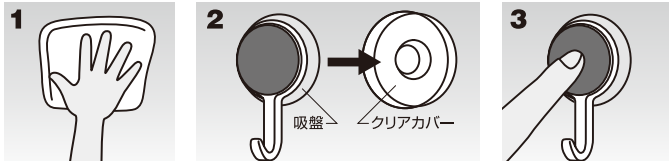

平らな面に
しっかり
吸着

最大
保持荷重
約 **25kg**

Suction Hook

安心、快適。豊かにならし。

取り付け方

※吸着の際は、使用時フックが真っ直ぐになるよう、上下方向を間違えないように取り付けてください。

取り付け面のホコリ、汚れ、油分、水分を充分に取り除きキレイにします。
吸盤面を保護している「クリアカバー」を外します。
取り付け面に「吸盤全体」がしっかり吸着するように、中心から左右上下均等にしっかり押しつけます。

取りはずし方

カバーを外してフック本体を上にはずすとフックだけが外れますので、その後取り付け面に残った吸盤を、側面から「めくる」ように外してください。

※フックの荷重を掛ける部分は「フックの先端付近」でなく「フックの根本付近」になるようご注意ください。
※吸着状態が「弱い」と感じられた場合は、一度「フック本体」と「吸盤」を外して頂き（フック本体を上にはずらすと外れます）、吸盤のみを取り付け面にしっかり押し付けた後、フック本体を下にはずしながらセットしてください。一度外れた吸盤面が汚れている場合は「水洗い」して良く乾かしてからご使用ください。