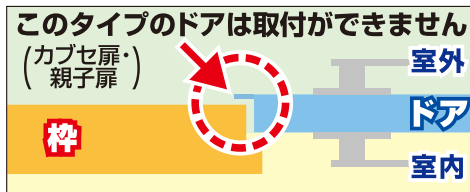

**建物にキズを付けずに、
 南京錠で扉を施錠できる。
 物件管理に最適**

※南京錠は別売です

**物件空室管理の他、倉庫・
 出入口の施錠に最適！**

**マグネットシート付きで、
 使わない時はスチールドア
 に取り付けて収納できる！**

特許出願済

外開きドア用

取付方法は
このQRで！
台紙の内側
も見れます

ロックカバーが金具先端まで被うので、金具でキズ付く事はありません

要保管

必ずご確認ください

詳しいご使用方は、
内側の面に書いてあります→

**ご使用される南京錠の
 形状について**

南京錠のシャックルを解錠状態で
 反対方向に180度向けた時に、
 本体とシャックル先端の間が10
 mm以上ある南京錠をご使用下さい。
 ※10mm未満ですと取り付きません
 のでご注意ください。
 ※シャックル径(太さ)は、9mm迄と
 なります。
 ※シャックル径(太さ)は、7~9mm
 迄の物を推奨します。