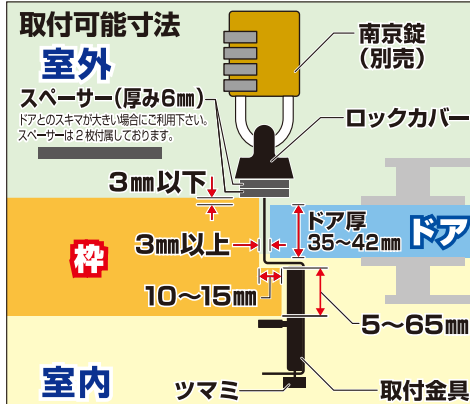

**建物にキズを付けずに、
 南京錠で扉を施錠できる。
 物件管理に最適**

※南京錠は別売です

**物件空室管理の他、倉庫・
 出入口の施錠に最適！**

**マグネットシート付きで、
 使わない時はスチールドア
 に取り付けて収納できる！**

特許出願済

外開きドア用

取付方法は
このQRで！
台紙の内側
も見れます

ロックカバーが金具先端まで被うので、金具でキズ付く事はありません

要保管

必ずご確認ください

詳しいご使用方は、
内側の面に書いてあります→

**ご使用される南京錠の
 形状について**

南京錠のシャックルを解錠状態で
 反対方向に180度向けた時に、
 本体とシャックル先端の間が10
 mm以上ある南京錠をご使用下さい。
 ※10mm未満ですと取り付きません
 のでご注意ください。
 ※シャックル径(太さ)は、9mm迄と
 なります。
 ※シャックル径(太さ)は、7~9mm
 迄の物を推奨します。