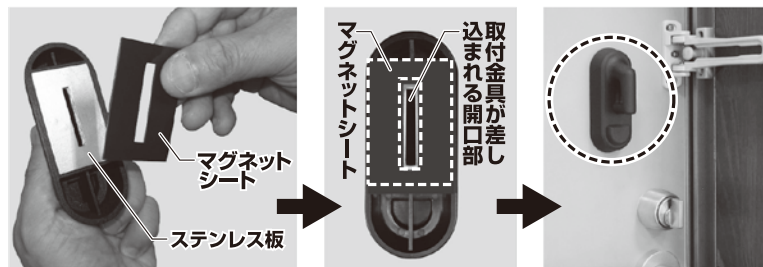

取付方法

取付金具をドア枠にはめ、ツマミを回してドア枠にしっかり固定し、ドアを閉めるときに取付金具とドアが当たらないか確認します。

ドアを閉めて、取付金具にロックカバーを差し込み、南京錠を掛けて施錠して下さい。

最後に正しく、施錠がされているかを確認して取付完了です。

マグネットシートについて

付属のマグネットシートをロックカバーの「ステンレス板面」に、剥離紙を剥がして貼ります。中心に合わせて左右均等にキレイに貼って下さい。スペーサーを使用の場合はスペーサーの上から貼って下さい。
※スペーサーよりマグネットシートは少し大きくなります。ご了承下さい。

取付金具の先端を差し込む開口部がマグネットシートで塞がれたりしないように、上下左右均等に正しく貼られた事を確認して下さい。

スチールドアに貼り付けて収納します。
※ドアの種類によっては、磁石の効かない物もありますので確実に取り付く事をご確認の上、ご使用下さい。

※スチールドアであってもスチールの厚み・表面の仕上げ状態によっては、磁石の効きが弱くドアに取り付かない場合があります。

⚠ ご使用上のご注意

●分解、改造をしないで下さい。また、投げたり乱暴に扱わないで下さい。故障の原因となります。製品の修理はお受けできませんのでご注意下さい。●取り付け、取り外しの際、製品の落下には十分にご注意下さい。取付時及び本体落下によるケガ、製品の破損、建物へのキズなどには一切の補償・弁償は行いません。●取付金具の先端や室内側部分で身体にキズを負ったり、衣類をキズ付けたりしないようご注意ください。●侵入防止に絶対的な錠ではございません。犯罪、トラブル等が発生いたしましても当社は一切の補償、弁償等を行いません。ご理解頂きますようお願い致します。●湿気の多いところ、水のかかるところではご使用になれません。※防水加工はされておりませんのでご注意ください。●一部取り付け出来ない南京錠がございます。本商品に取り付け可能なサイズをご確認の上、南京錠をご用意下さい。●盗難予防に絶対的なものではありません。●取付金具のバリで手、指など傷つけないようご注意ください。●取付金具と扉に手、指などを挟まないようご注意ください。●施錠以外の目的に使用しないでください。●常時、雨のかかる場所でのご使用はお控えください。●商品改良のため、予告なく仕様を変更する場合があります。●施錠後ロックカバーと枠との間に隙間が発生する場合は、付属のスペーサーをロックカバー裏側に必要枚数セットしてお使い下さい。※施錠する南京錠は、別売となります。防犯性能の高い、ダイヤル錠でしたら4ダイヤル以上の品物をおすすめします。