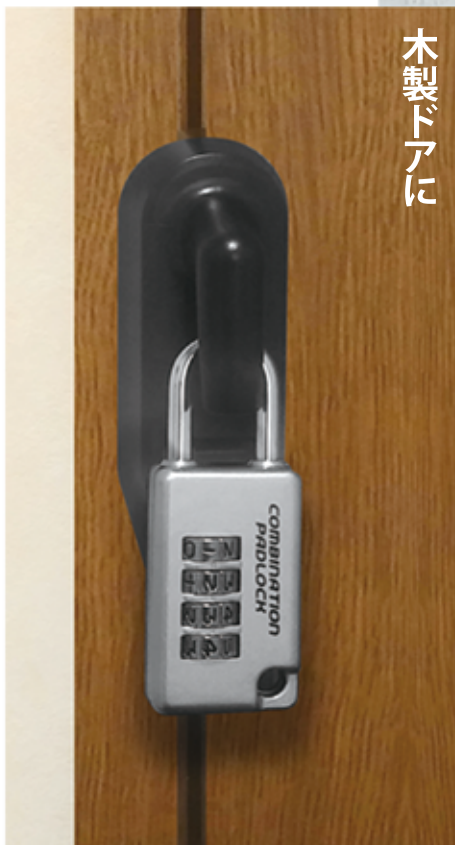

安心。快適。豊かなくらし。
Nomura tec
快適防犯

どあロックガード 南京錠タイプ

**外開き
ドア用**

玄関ドア・倉庫等に

建物にキズを付けずに、
南京錠で扉を施錠できる。

**物件管理
に最適**

用途例

- ●賃貸住宅の空室管理に
- ●リフォーム・施工業者の入退出時の仮錠前に
- ●倉庫・出入口の施錠に

扉外への徘徊防止に
「内開きドア」の室内側に取り付けると、通常の玄関ドアの錠前以外に、ドアを施錠する鍵としてお使い頂く事ができます。

特長

ステンレスプレートを使ってるので丈夫

ステンレス板を使用、しっかり扉をロック

ロックカバーで取付金具の先端を被ってるので安心

マグネットシート付きで、使わない時はスチールドアに取り付けて収納できる!

マグネットシート

詳しくはこのQRで!