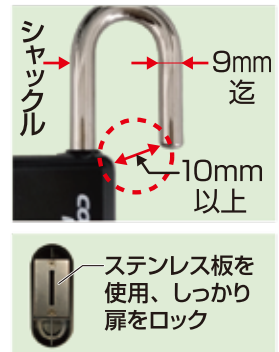

要保管

必ずご確認ください

詳しいご使用方は、
内側の面に書いてあります→

**ご使用される南京錠の
 形状について**

南京錠のシャックルを解錠状態で
 反対方向に180度向けた時に、
 本体とシャックル先端の間が10
 mm以上ある南京錠をご使用下さい。
 ※10mm未満ですと取り付きません
 のでご注意ください。
 ※シャックル径(太さ)は、9mm迄と
 なります。
 ※シャックル径(太さ)は、7~9mm
 迄の物を推奨します。