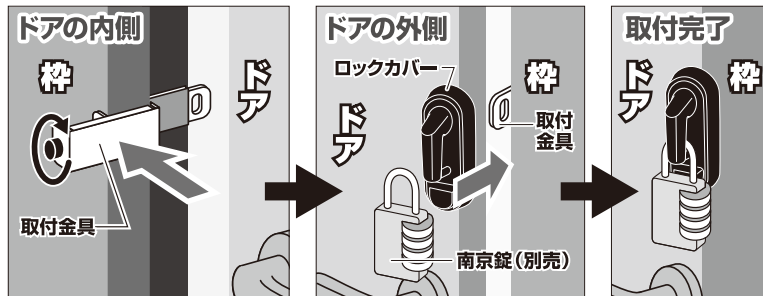

紙台紙 PET
 MADE IN CHINA
 N-1070
 4 909314 110589

「内開きドア」の室内側に取り付けると、通常の玄関ドアの錠前以外に、ドアを施錠する鍵としてお使い頂く事ができます。

- ご家族が気付かない間に発生する「屋外に出歩く行為」を未然に防ぎます。
- 認知症の対策に、ご家族の介護負担の軽減・手助けに。
- ※認知症の方全てが「徘徊」の症状をお持ちな訳ではありません。
- 室内への閉じ込め等・犯罪行為には絶対に使用しないで下さい。

大切なご家族の安全を守る! ご家族のご負担を軽減!

警察又は届出人等において所在が確認された行方不明者の内、認知症の方が、年間約17,000人と報告されております。

※令和元年6月警察庁公表

⚠ 本商品は「補助錠」ですので、「盗難被害が絡む犯罪行為」が行われる確率の低い「物件管理（空室）等のような場所」で錠としてお使いになられる以外での使用の場合は、必ずドアの錠前も使用して、本商品はあくまで「補助錠」としてお使い下さい。単独でご使用になられた場合、犯罪の抑止効果は得られますが、侵入防止に対し『絶対的な錠』ではございませんので、物件管理も含む全ての使用時において犯罪・トラブル等が発生しても当社は一切の補償・弁償等を行いませんので、ご理解の上ご使用下さい。

取付方法

取付金具をドア枠にはめ、ツマミを回してドア枠にしっかり固定し、ドアを閉めるときに取付金具とドアが当たらないか確認します。

ドアを閉めて、取付金具にロックカバーを差し込み、南京錠を掛けて施錠して下さい。

最後に正しく、施錠がされているかを確認して取付完了です。

マグネットシートについて

付属のマグネットシートをロックカバーの「ステンレス板面」に、剥離紙を剥がして貼ります。中心に合わせて左右均等にキレイに貼って下さい。スペーサーを使用の場合はスペーサーの上から貼って下さい。
※スペーサーよりマグネットシートは少し大きくなります。ご了承下さい。