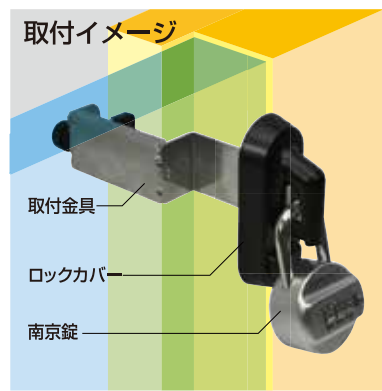

マグネットシート

詳しくはこのQRで!

取付図

どあロックガード南京錠タイプ・外開きドア用

品番 N-1070
 ●本体サイズ/46×98×175mm
 ●個装サイズ/115×210×42mm
 ●小箱入数/6 ●ケース入数/36
 ●JAN/4909314110589

品番 N-1067
 ●本体サイズ/46×98×175mm(本体) 48×80×30mm(南京錠)
 ●個装サイズ/125×210×55mm
 ●小箱入数/4 ●ケース入数/24
 ●JAN/4909314110701