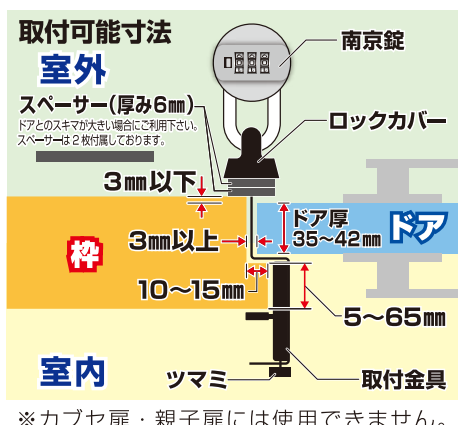

- 賃貸住宅の空室管理に
- リフォーム・施工業者の入退出時の仮錠前に
- 倉庫・出入口の施錠に

扉外への徘徊防止に
 「内開きドア」の室内側に取り付けると、通常の玄関ドアの錠前以外に、ドアを施錠する鍵としてお使い頂く事ができます。

特長

ステンレスプレートを使ってるので丈夫

ステンレス板を使用、しっかり扉をロック

ロックカバーで取付金具の先端を被ってるので安心

マグネットシート付きで、使わない時はスチールドアに取り付けて収納できる!

マグネットシート

詳しくはこのQRで!

取付図

どあロックガード南京錠タイプ・外開きドア用

品番 N-1070
 ●本体サイズ/46×98×175mm
 ●個装サイズ/115×210×42mm
 ●小箱入数/6 ●ケース入数/36
 ●JAN/4909314110589

品番 N-1067
 ●本体サイズ/46×98×175mm(本体) 48×80×30mm(南京錠)
 ●個装サイズ/125×210×55mm
 ●小箱入数/4 ●ケース入数/24
 ●JAN/4909314110701