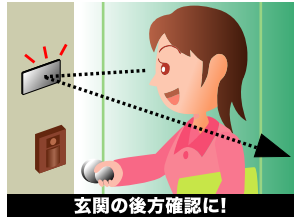

安心。快適。豊かなくらし。

Nomura tec

超広角

振り向かずに安全確認ができる!

快 適 防 犯

防犯・薄型プライバシーミラー M

安全・防犯に! 死角の確認に!

薄型なのに ワイドな視野!

見える範囲 上下方向130度 左右方向160度

安心。快適。豊かなくらし。

Nomura tec

超広角

屋内専用

快 適 防 犯

防犯・薄型プライバシーミラー M

薄型の超広角ミラーなので邪魔にならずどこでも使用できます。