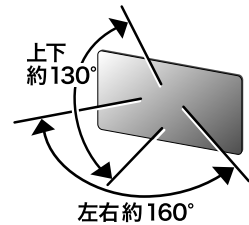

見える範囲 上下方向130度 左右方向160度

安心。快適。豊かなくらし。

Nomura tec

超広角

屋内専用

快 適 防 犯

防犯・薄型プライバシーミラー M

薄型の超広角ミラーなので邪魔にならずどこでも使用できます。

- 凹凸のないなめらかな面、柱、板壁、化粧合板、木製新建材、タイル、ガラス、ステンレス、金属塗装面

使用できない所

- 凹凸、ガラガラ、表面がはがれやすい面、繊維壁(布壁)、壁紙、布壁、土壁、コンクリート、はがれやすい塗装面
●曲面、球面
●屋外、浴室など水のかかる所
●直射日光のあたる所
●火気付近、40℃以上の高温になる所

サイズ 約135×80×厚さ3mm 材質 アクリル、アルミ真空蒸着メッキ 裏面両面テープ付き(屋内限定)